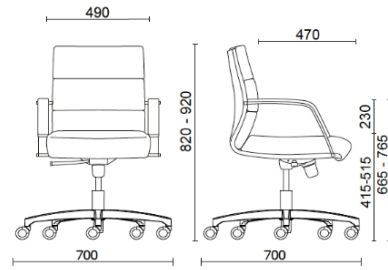

Body

Storie collegate

Grupo Tervalis, Teruel, España (2017)

Manager Respaldo bajo

Materiali e rivestimenti

Tapizado

Tejido recubierto NX
Colori disponibili: 11

Tejido recubierto SC - Secret / Flukso
Colori disponibili: 10