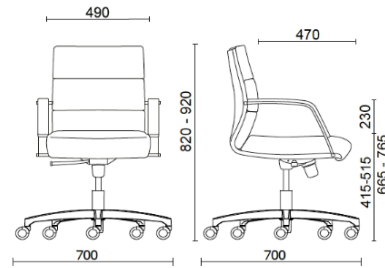

Body

Storie collegate

Grupo Tervalis, Teruel, España (2017)

Manager Respaldo bajo

Materiali e rivestimenti

Tapizado

Tejido recubierto NX
Colori disponibili: 11

Tejido recubierto SC - Secret / Flukso
Colori disponibili: 10