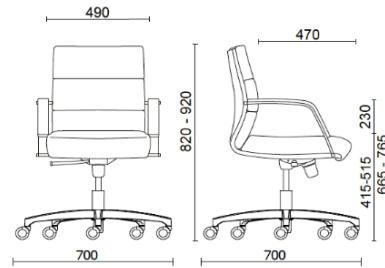

Body

Storie collegate

Grupo Tervalis, Teruel, España (2017)

Manager Respaldo bajo

Materiali e rivestimenti

Tapizado

Tejido recubierto NX
Colori disponibili: 11

Tejido recubierto SC -
Secret / Flukso
Colori disponibili: 10