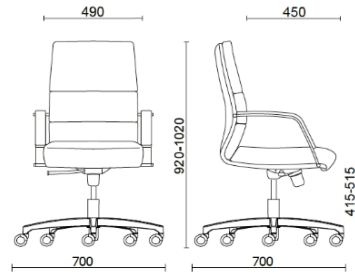

Body

Storie collegate

Grupo Tervalis, Teruel, España (2017)

Manager Respaldo medio

Materiali e rivestimenti

Tapizado

Tejido recubierto NX
Colori disponibili: 11

Tejido recubierto SC - Secret / Flukso
Colori disponibili: 10