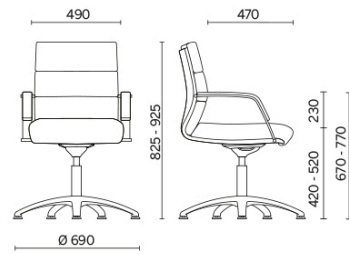

Body

Storie collegate

Grupo Tervalis, Teruel, España (2017)

Silla para sala de reuniones

Materiali e rivestimenti

Tapizado

Tejido recubierto NX
Colori disponibili: 11

Tejido recubierto SC - Secret / Flukso
Colori disponibili: 10