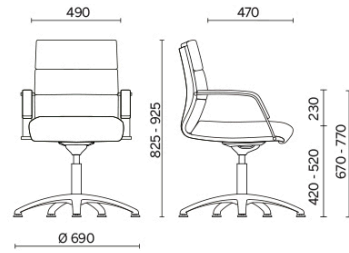

Body

Storie collegate

Grupo Tervalis, Teruel, España (2017)

Silla para sala de reuniones

Materiali e rivestimenti

Tapizado

Tejido recubierto NX
Colori disponibili: 11

Tejido recubierto SC - Secret / Flukso
Colori disponibili: 10