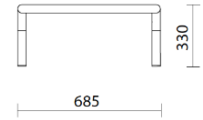

sitland

Bomm

Storie collegate

Your Workspace Showroom, Clerkenwell, Reino Unido (2023)

La Boutique du Centre Pompidou, Paris, Francia (2023)

Diván

FRONT

SIDE