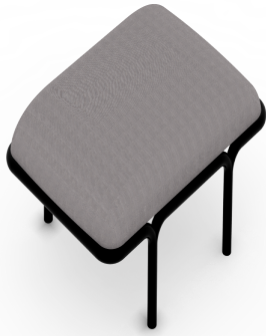

sitland

Bomm

Storie collegate

Your Workspace Showroom, Clerkenwell, Reino Unido (2023)

La Boutique du Centre Pompidou, Paris, Francia (2023)

Estructura modular con cojín

FRONT

SIDE

Materiali e rivestimenti

Tapizados

Tela CH - Chili / Gabriel
Colori disponibili: 10

Tela RG - Regent /
Camira
Colori disponibili: 10

Tela MF - Main Line Flax
/ Camira
Colori disponibili: 10

Tela MW - Main Line
Twist / Camira
Colori disponibili: 7

Tela FD - Fiord 2 /
Kvadrat
Colori disponibili: 7

Tela S1 - Steelcut 3 /
Kvadrat
Colori disponibili: 13

Tela SE - Steelcut Trio 3
/ Kvadrat
Colori disponibili: 15

Tela S4 - Steelcut
Quartet / Kvadrat
Colori disponibili: 5