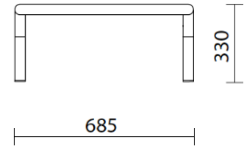

sitland

Bomm

Storie collegate

Your Workspace Showroom, Clerkenwell, Reino Unido (2023)

La Boutique du Centre Pompidou, Paris, Francia (2023)

Estructura modular con cojín

FRONT

SIDE