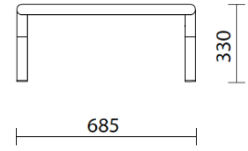

sitland

Bomm

Storie collegate

Your Workspace Showroom, Clerkenwell, Reino Unido (2023)

La Boutique du Centre Pompidou, Paris, Francia (2023)

Estructura modular con cojín

FRONT

SIDE