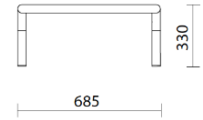

sitland

Bomm

Storie collegate

Your Workspace Showroom, Clerkenwell, Reino Unido (2023)

La Boutique du Centre Pompidou, Paris, Francia (2023)

Estructura modular con dos cojines

FRONT

SIDE