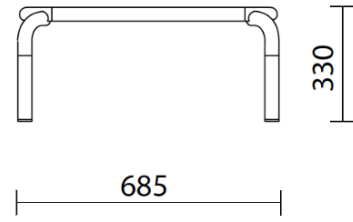

Mesa cuadrada