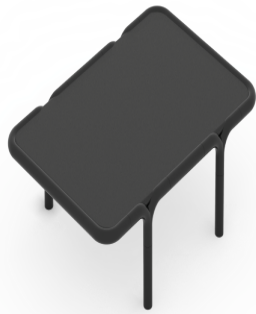

sitland

Bomm

Storie collegate

Your Workspace Showroom, Clerkenwell, Reino Unido (2023)

La Boutique du Centre Pompidou, Paris, Francia (2023)

Mesa Ractangular

FRONT

SIDE

Materiali e rivestimenti

Tapizados

Tela CH - Chili / Gabriel
Colori disponibili: 10

Tela RG - Regent /
Camira
Colori disponibili: 10

Tela MF - Main Line Flax
/ Camira
Colori disponibili: 10

Tela MW - Main Line
Twist / Camira
Colori disponibili: 7

Tela FD - Fiord 2 /
Kvadrat
Colori disponibili: 7

Tela S1 - Steelcut 3 /
Kvadrat
Colori disponibili: 13

Tela SE - Steelcut Trio 3
/ Kvadrat
Colori disponibili: 15

Tela S4 - Steelcut
Quartet / Kvadrat
Colori disponibili: 5