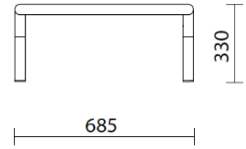

sitland

Bomm

Storie collegate

Your Workspace Showroom, Clerkenwell, Reino Unido (2023)

La Boutique du Centre Pompidou, Paris, Francia (2023)

Sillón

FRONT

SIDE