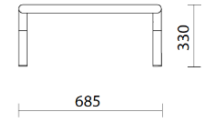

sitland

Bomm

Storie collegate

Your Workspace Showroom, Clerkenwell, Reino Unido (2023)

La Boutique du Centre Pompidou, Paris, Francia (2023)

Unidad independiente con cojín lateral

FRONT

SIDE