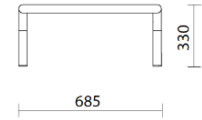

sitland

Bomm

Storie collegate

Your Workspace Showroom, Clerkenwell, Reino Unido (2023)

La Boutique du Centre Pompidou, Paris, Francia (2023)

Unidad independiente con cojín lateral

FRONT

SIDE