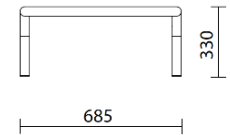

sitland

Bomm

Storie collegate

Your Workspace Showroom, Clerkenwell, Reino Unido (2023)

La Boutique du Centre Pompidou, Paris, Francia (2023)

Unidad independiente con mesa pequeña

FRONT

SIDE