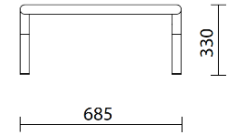

sitland

Bomm

Storie collegate

Your Workspace Showroom, Clerkenwell, Reino Unido (2023)

La Boutique du Centre Pompidou, Paris, Francia (2023)

Unidad independiente con mesa pequeña

FRONT

SIDE