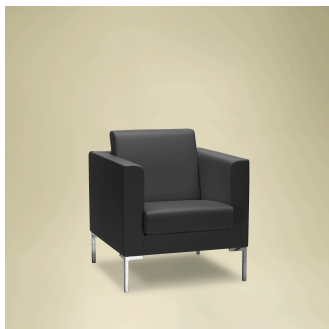

Canapé

Canapé es la colección de sillones y sofás de dos y tres plazas de forma rigurosa y distinguida, que ofrece también un confort excelente, ideal para cualquier tipo de ambiente. El acolchado en espuma de poliuretano de alta densidad y sin CFC del respaldo y del asiento profundo garantiza volúmenes compactos e inalterables, mientras que la estructura interna realizada completamente en madera ofrece resistencia y solidez. El modelo GL se embellece con costuras artesanales de motivo cuadrado.

Storie collegate

Saint Vincent's Hospital, Dublino, Irlanda (2015)

Exiger, Bucarest, Romania (2019)

UMMC Health, Ekaterinburg, Federación Rusa (2019)

Modelli

Canapé 1
asiento

Canapé 2
asientos

Canapé 3
asientos

Canapé GL 1
asiento

Canapé GL 2
asientos

Canapé GL 3
asientos

Materiali e rivestimenti

Tapizado

Tejido recubierto NX
Colori disponibili: 11

Tejido recubierto SC - Secret / Flukso
Colori disponibili: 10

Tejido recubierto NX
Colori disponibili: 1

Cuero SX + Polipiel Skay NX
Colori disponibili: 12

Cuero SX - Box Land / Dani
Colori disponibili: 12

Cuero PA - Panama / Dani
Colori disponibili: 10

Cuero TS - Florida / Dani
Colori disponibili: 10

Tela AB - Xtreme Plus / Camira
Colori disponibili: 10