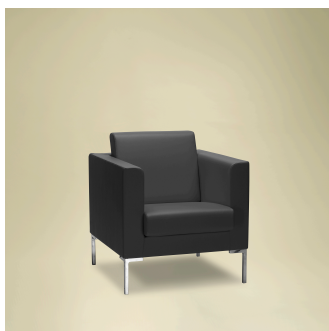

Canapé

Canapé es la colección de sillones y sofás de dos y tres plazas de forma rigurosa y distinguida, que ofrece también un confort excelente, ideal para cualquier tipo de ambiente. El acolchado en espuma de poliuretano de alta densidad y sin CFC del respaldo y del asiento profundo garantiza volúmenes compactos e inalterables, mientras que la estructura interna realizada completamente en madera ofrece resistencia y solidez. El modelo GL se embellece con costuras artesanales de motivo cuadrado.

Storie collegate

Saint Vincent's Hospital, Dublino, Irlanda (2015)

Exiger, Bucarest, Romania (2019)

UMMC Health, Ekaterinburg, Federación Rusa (2019)

Modelli

Canapé 1
asiento

Canapé 2
asientos

Canapé 3
asientos

Canapé GL 1
asiento

Canapé GL 2
asientos

Canapé GL 3
asientos

Materiali e rivestimenti

Tapizado

Tejido recubierto NX
Colori disponibili: 11

Tejido recubierto SC - Secret / Flukso
Colori disponibili: 10

Tejido recubierto NX
Colori disponibili: 1

Cuero SX + Polipiel Skay NX
Colori disponibili: 12

Cuero SX - Box Land / Dani
Colori disponibili: 12

Cuero PA - Panama / Dani
Colori disponibili: 10

Cuero TS - Florida / Dani
Colori disponibili: 10

Tela AB - Xtreme Plus / Camira
Colori disponibili: 10