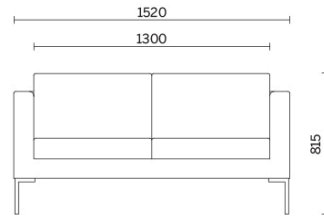

Canapé 2 asientos