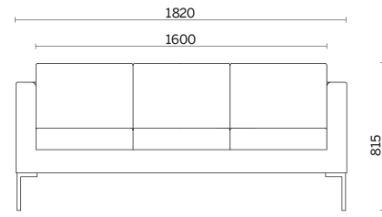

Canapé 3 asientos