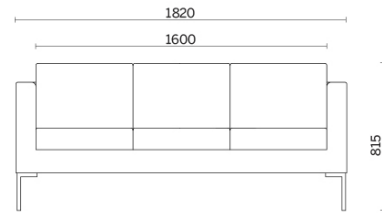

Storie collegate

Saint Vincent's Hospital, Dublino, Irlanda (2015)

Exiger, Bucarest, Romania (2019)

UMMC Health, Ekaterinburg, Federación Rusa (2019)

Canapé 3 asientos

Materiali e rivestimenti

Tapizado

Tejido recubierto NX
Colori disponibili: 11