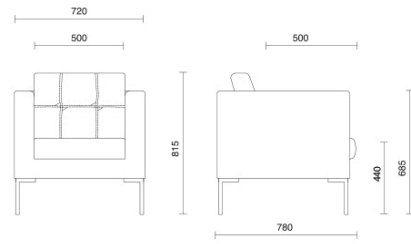

Canapé GL 1 asiento