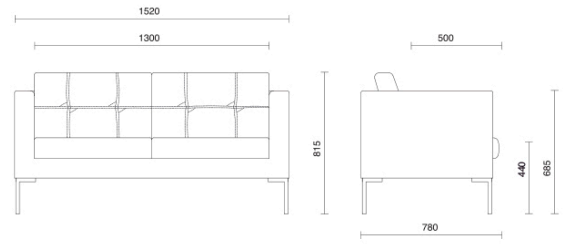

Canapé GL 2 asientos