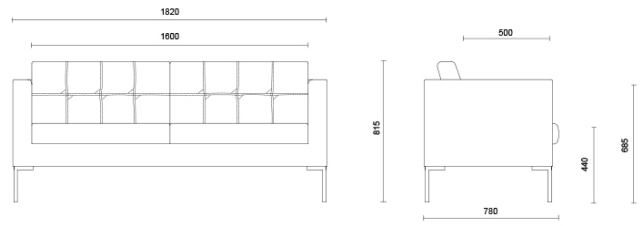

Storie collegate

Saint Vincent's Hospital, Dublino, Irlanda (2015)

Exiger, Bucarest, Romania (2019)

UMMC Health, Ekaterinburg, Federación Rusa (2019)

Canapé GL 3 asientos

Materiali e rivestimenti

Tapizado

Tejido recubierto NX
Colori disponibili: 11