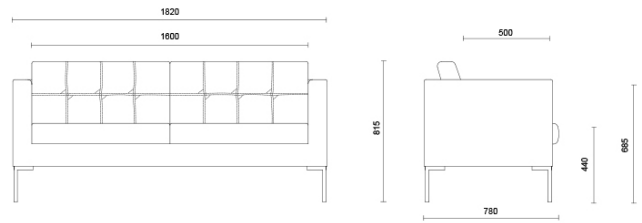

Canapé GL 3 asientos