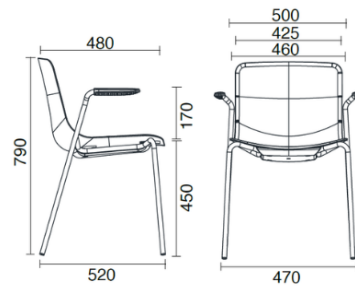

Cast

4 gambe con braccioli

Materiali e rivestimenti

Tapizado

Tela AL - Alba / FiDiVi
Colori disponibili: 10

Tela ME - Medley / Gabriel
Colori disponibili: 15

Tela MF - Main Line Flax / Camira
Colori disponibili: 10