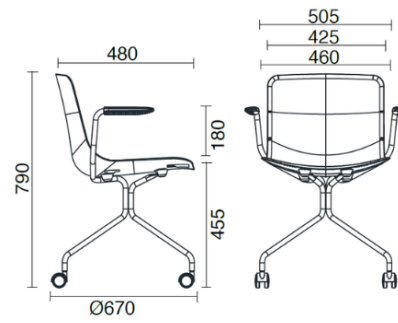

Cast

4 razze in tubo con braccioli

Materiali e rivestimenti

Tapizado

Tela AL - Alba / FiDiVi
Colori disponibili: 10

Tela ME - Medley / Gabriel
Colori disponibili: 15

Tela MF - Main Line Flax / Camira
Colori disponibili: 10