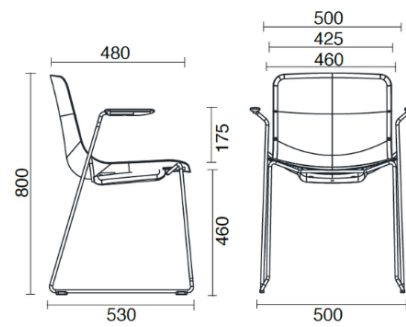

Cast

Visitatore con braccioli

Materiali e rivestimenti

Tapizado

Tela AL - Alba / FiDiVi
Colori disponibili: 10

Tela ME - Medley / Gabriel
Colori disponibili: 15

Tela MF - Main Line Flax / Camira
Colori disponibili: 10