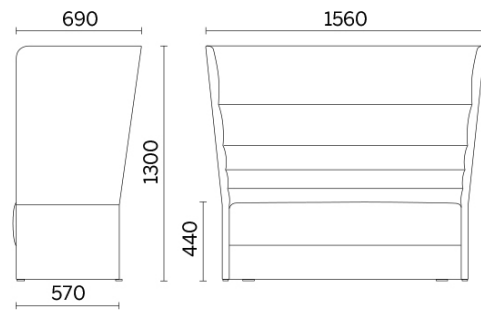

Dos plazas con base soporte de suelo