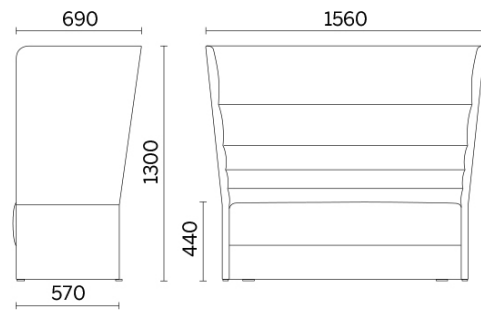

Dos plazas con base soporte de suelo