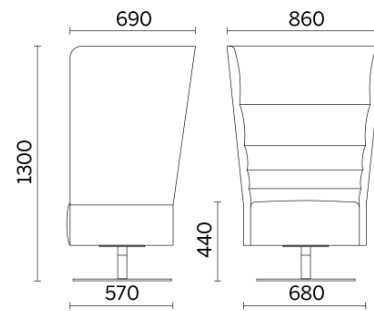

Monoplaza con base giratoria central redonda de acero