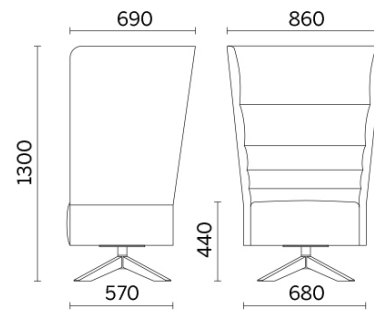

Laminazione Sottile Academy, San Marco Evangelista (CE), Italia (2022)

Your Workspace Showroom, Clerkenwell, Reino Unido (2023)

Monoplaza con base giratoria de acero y 4 patas en madera

Materiali e rivestimenti