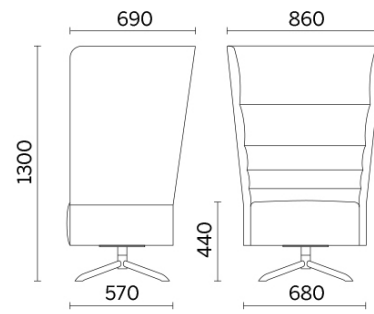

Laminazione Sottile Academy, San Marco Evangelista (CE), Italia (2022)

Your Workspace Showroom, Clerkenwell, Reino Unido (2023)

Monoplaza con base giratoria de cuatro radios en acero tubular

Materiali e rivestimenti