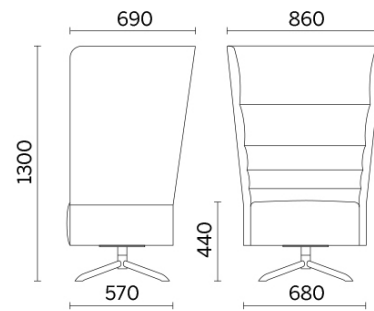

Laminazione Sottile Academy, San Marco Evangelista (CE), Italia (2022)

Your Workspace Showroom, Clerkenwell, Reino Unido (2023)

Monoplaza con base giratoria de cuatro radios en acero tubular

Materiali e rivestimenti