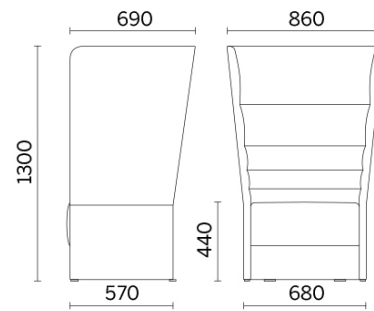

Monoplaza con base soporte de suelo