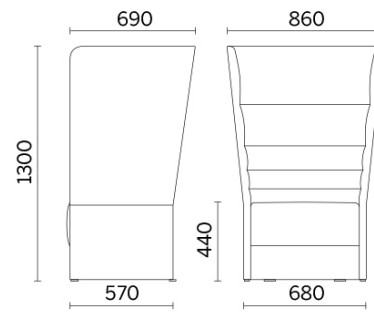

Monoplaza con base soporte de suelo