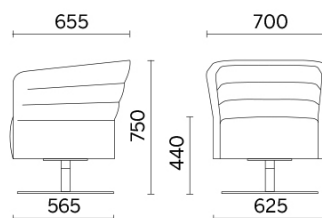

Kinomax, Europe, (2019)

Modelli

Monoplaza
con base
giratoria
central
redonda de
acero

Monoplaza
con base
giratoria de
acero y 4
patas en
madera

Monoplaza
con base
giratoria de
cuatro radios
en acero
tubular