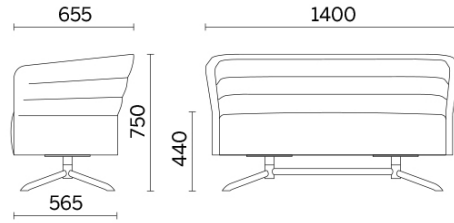

Dos plazas con base de acero de cuatro radios