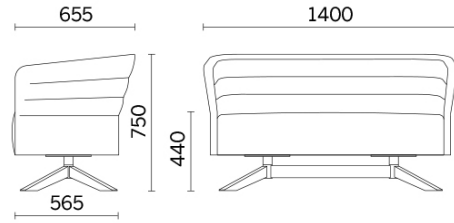

## Cell72

Declinación de Cell128, Cell72 (Dorigo Design) es la colección de sillones y sofás de dos plazas con respaldo bajo, ideada para responder a los deseos de una composición creativa. Refinado y funcional, el espacio de los asientos puede completarse con una mesa pequeña con soporte giratorio, que se acerca o aleja con facilidad. Disponible en numerosos colores y acabados, se presenta con bases diferentes, en acabado madera o acero.

## Dos plazas con base en acero y 4 rayos en madera