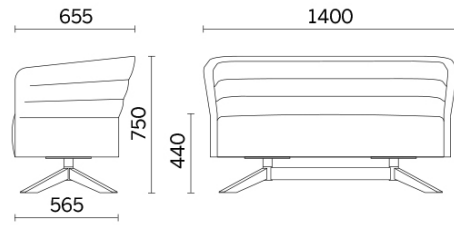

Dos plazas con base en acero y 4 rayos en madera