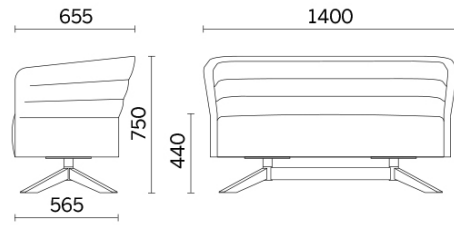

## Cell72

Declinación de Cell128, Cell72 (Dorigo Design) es la colección de sillones y sofás de dos plazas con respaldo bajo, ideada para responder a los deseos de una composición creativa. Refinado y funcional, el espacio de los asientos puede completarse con una mesa pequeña con soporte giratorio, que se acerca o aleja con facilidad. Disponible en numerosos colores y acabados, se presenta con bases diferentes, en acabado madera o acero.

## Dos plazas con base en acero y 4 rayos en madera