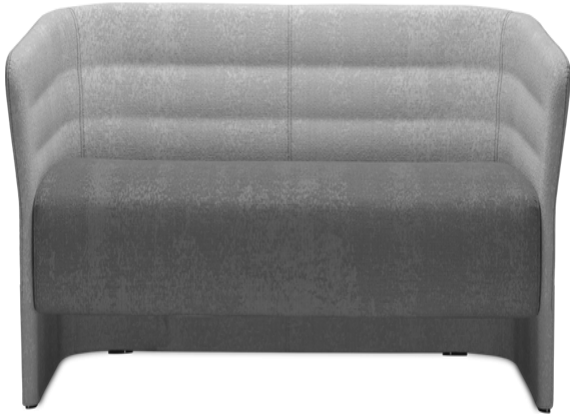

Cell72

Declinación de Cell128, Cell72 (Dorigo Design) es la colección de sillones y sofás de dos plazas con respaldo bajo, ideada para responder a los deseos de una composición creativa. Refinado y funcional, el espacio de los asientos puede completarse con una mesa pequeña con soporte giratorio, que se acerca o aleja con facilidad. Disponible en numerosos colores y acabados, se presenta con bases diferentes, en acabado madera o acero.

Kinomax, Europe, (2019)

Dos plazas con base soporte de suelo

Materiali e rivestimenti

Tapizado

Tela AL - Alba / FiDiVi
Colori disponibili: 10

Tela ME - Medley / Gabriel
Colori disponibili: 15

Tela ST - Step / Gabriel
Colori disponibili: 10