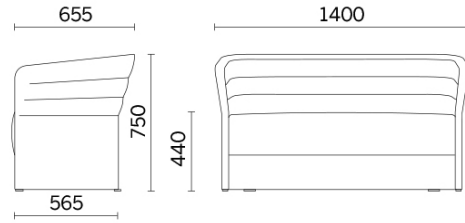

Dos plazas con base soporte de suelo