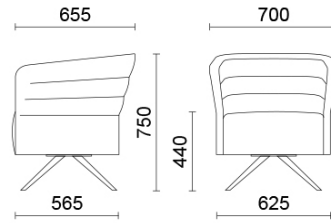

Monoplaza con base fija de acero y 4 patas en madera