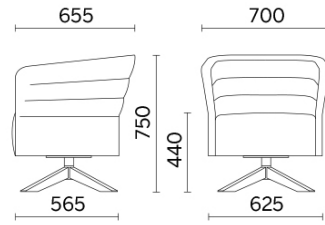

Monoplaza con base giratoria de acero y 4 patas en madera