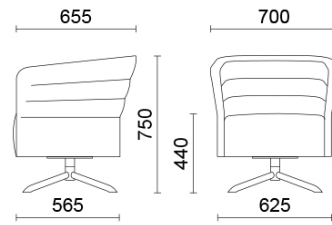

Monoplaza con base giratoria de cuatro radios en acero tubular