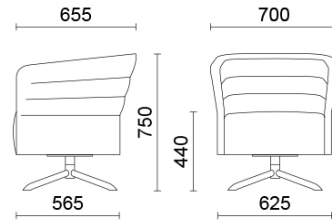

Monoplaza con base giratoria de cuatro radios en acero tubular