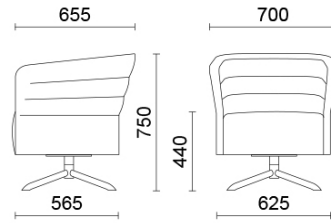

Monoplaza con base giratoria de cuatro radios en acero tubular