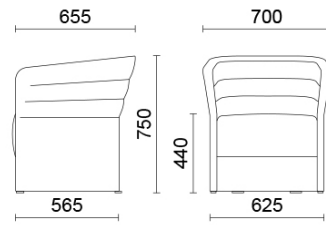

Monoplaza con base soporte de suelo