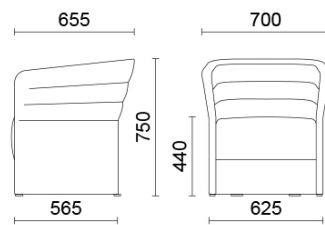

Monoplaza con base soporte de suelo