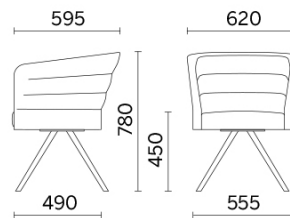

Modelli

Monoplaza
con base fija
de acero y 4
patas en
madera