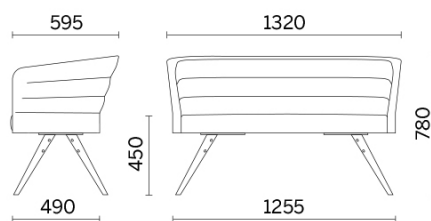

Dos plazas
con base fija
4 patas en
madera