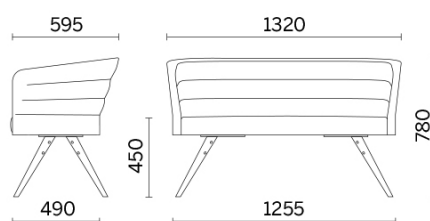

Dos plazas
con base fija
4 patas en
madera