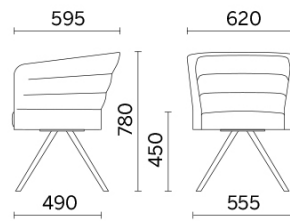

Modelli

Monoplaza
con base fija
de acero y 4
patas en
madera