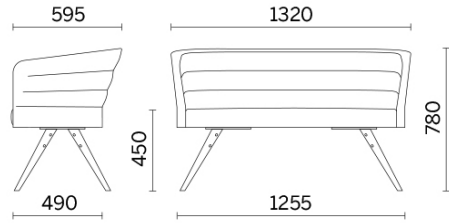

Dos plazas con base fija 4 patas en madera