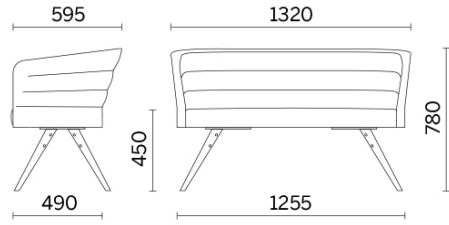

Dos plazas con base fija 4 patas en madera