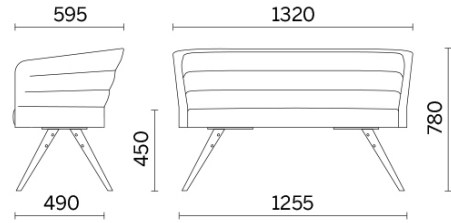

Dos plazas con base fija 4 patas en madera