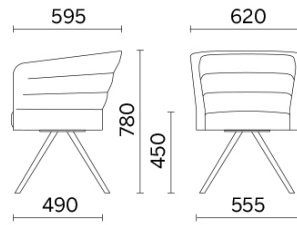

Monoplaza con base fija de acero y 4 patas en madera