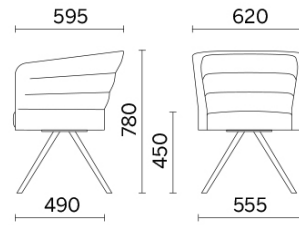

Monoplaza con base fija de acero y 4 patas en madera