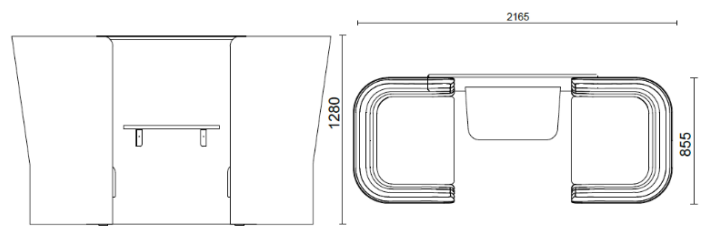

sitland

CellSpace

Cell Space - 2 plazas con panel y mesa

Materiali e rivestimenti

Tapizado

Tela AL - Alba / FiDiVi
Colori disponibili: 10

Tela ME - Medley / Gabriel
Colori disponibili: 15

Tela CH - Chili / Gabriel
Colori disponibili: 10