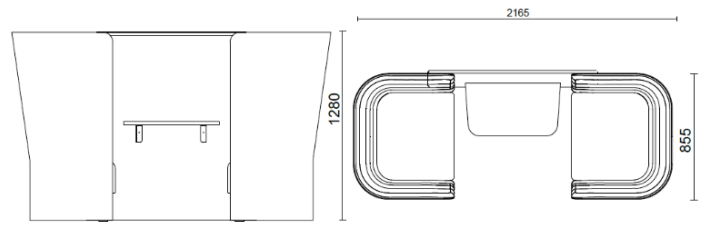

sitland

CellSpace

Cell Space - 2 plazas con panel y mesa

Materiali e rivestimenti

Tapizado

Tela AL - Alba / FiDiVi
Colori disponibili: 10

Tela ME - Medley / Gabriel
Colori disponibili: 15

Tela CH - Chili / Gabriel
Colori disponibili: 10