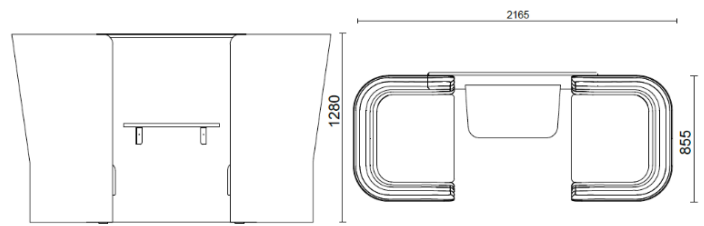

sitland

CellSpace

Cell Space - 2 plazas con panel y mesa

Materiali e rivestimenti

Tapizado

Tela AL - Alba / FiDiVi
Colori disponibili: 10

Tela ME - Medley / Gabriel
Colori disponibili: 15

Tela CH - Chili / Gabriel
Colori disponibili: 10