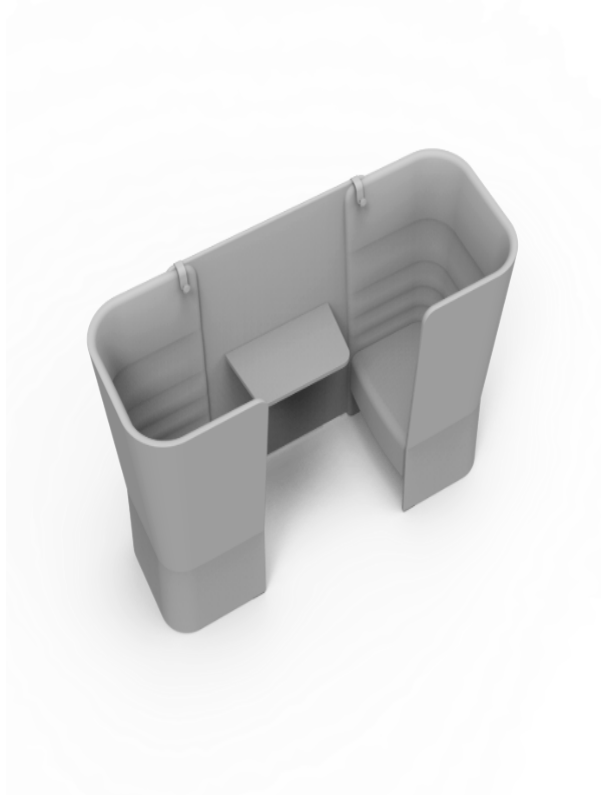

sitland

CellSpace

Cell Space - 2 plazas con panel y mesa

Materiali e rivestimenti

Tapizado

Tela AL - Alba / FiDiVi
Colori disponibili: 10

Tela ME - Medley / Gabriel
Colori disponibili: 15

Tela CH - Chili / Gabriel
Colori disponibili: 10

Tela ST - Step / Gabriel
Colori disponibili: 10

Tela RG - Regent / Camira
Colori disponibili: 10

Tela MF - Main Line Flax / Camira
Colori disponibili: 10

Tela MW - Main Line Twist / Camira
Colori disponibili: 7

Tela HE - Hero 2 / Kvadrat
Colori disponibili: 6

Tela FD - Fiord 2 / Kvadrat
Colori disponibili: 7

Tela S1 - Steelcut 3 / Kvadrat
Colori disponibili: 13

Questo prodotto è garantito 5 anni. Sitland Spa si riserva di apportare modifiche e/o migliorie di carattere tecnico ed estetico ai propri modelli e prodotti in qualsiasi momento e senza preavviso. Le foto e i colori visualizzati sono puramente indicativi e possono variare rispetto alla realtà. Per maggiori informazioni si prega di contattare il nostro Servizio Clienti service@sitland.com