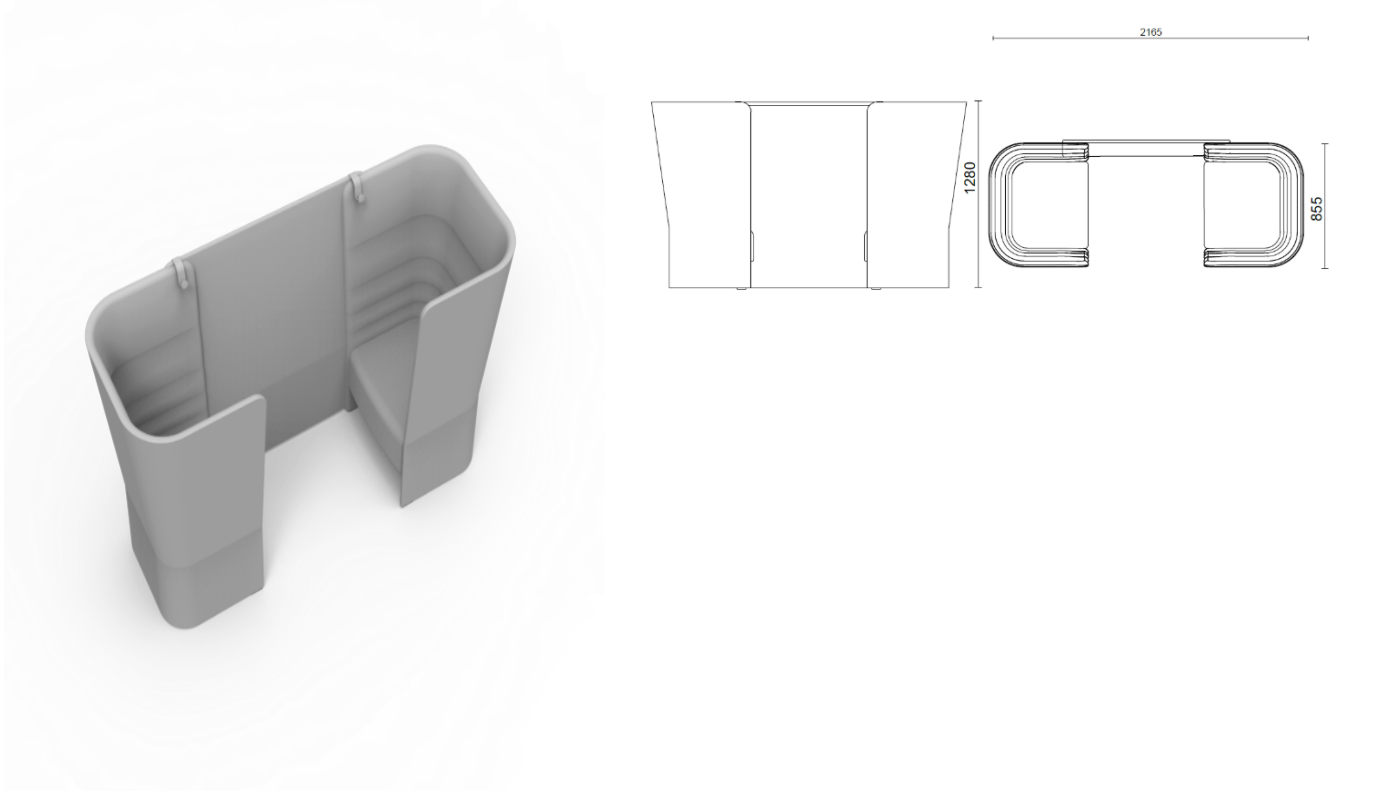

sitland

CellSpace

CellSpace - 2 plazas con panel tapizado

Materiali e rivestimenti

Tapizado

Tela AL - Alba / FiDiVi
Colori disponibili: 10

Tela ME - Medley / Gabriel
Colori disponibili: 15

Tela CH - Chili / Gabriel
Colori disponibili: 10

Tela ST - Step / Gabriel
Colori disponibili: 10

Tela RG - Regent / Camira
Colori disponibili: 10

Tela MF - Main Line Flax / Camira
Colori disponibili: 10

Tela MW - Main Line Twist / Camira
Colori disponibili: 7