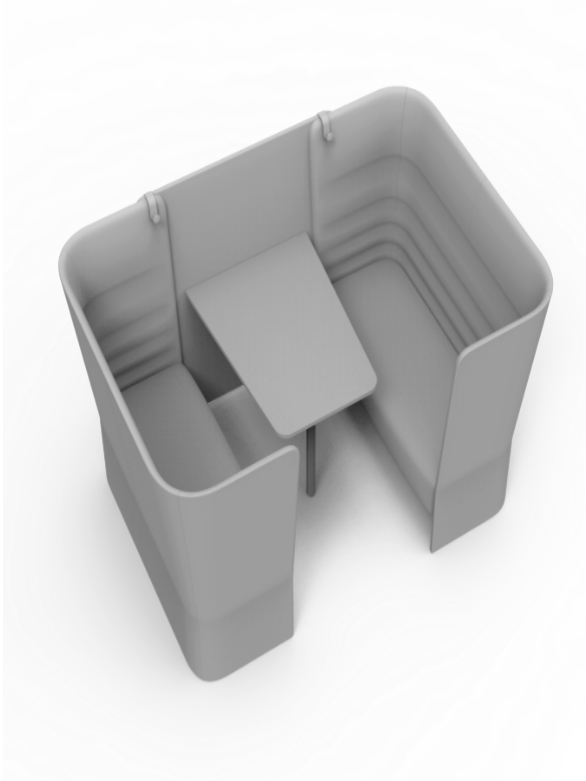

sitland

CellSpace

Cell Space - 4 plazas con panel y mesa

Materiali e rivestimenti

Tapizado

Tela AL - Alba / FiDiVi
Colori disponibili: 10

Tela ME - Medley / Gabriel
Colori disponibili: 15

Tela CH - Chili / Gabriel
Colori disponibili: 10

Tela ST - Step / Gabriel
Colori disponibili: 10

Tela RG - Regent / Camira
Colori disponibili: 10

Tela MF - Main Line Flax / Camira
Colori disponibili: 10

Tela MW - Main Line Twist / Camira
Colori disponibili: 7

Tela HE - Hero 2 / Kvadrat
Colori disponibili: 6

Tela FD - Fiord 2 / Kvadrat
Colori disponibili: 7

Tela S1 - Steelcut 3 / Kvadrat
Colori disponibili: 13

Questo prodotto è garantito 5 anni. Sitland Spa si riserva di apportare modifiche e/o migliorie di carattere tecnico ed estetico ai propri modelli e prodotti in qualsiasi momento e senza preavviso. Le foto e i colori visualizzati sono puramente indicativi e possono variare rispetto alla realtà. Per maggiori informazioni si prega di contattare il nostro Servizio Clienti service@sitland.com