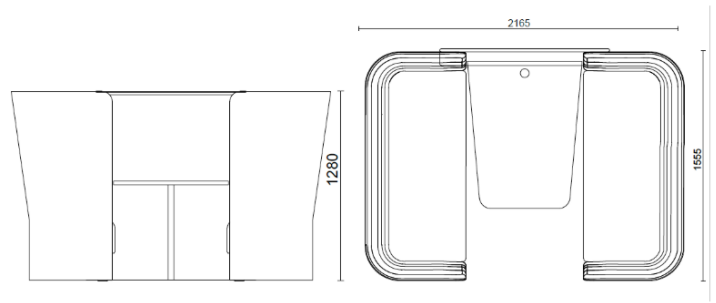

sitland

CellSpace

Cell Space - 4 plazas con panel y mesa

Materiali e rivestimenti

Tapizado

Tela AL - Alba / FiDiVi
Colori disponibili: 10

Tela ME - Medley / Gabriel
Colori disponibili: 15

Tela CH - Chili / Gabriel
Colori disponibili: 10