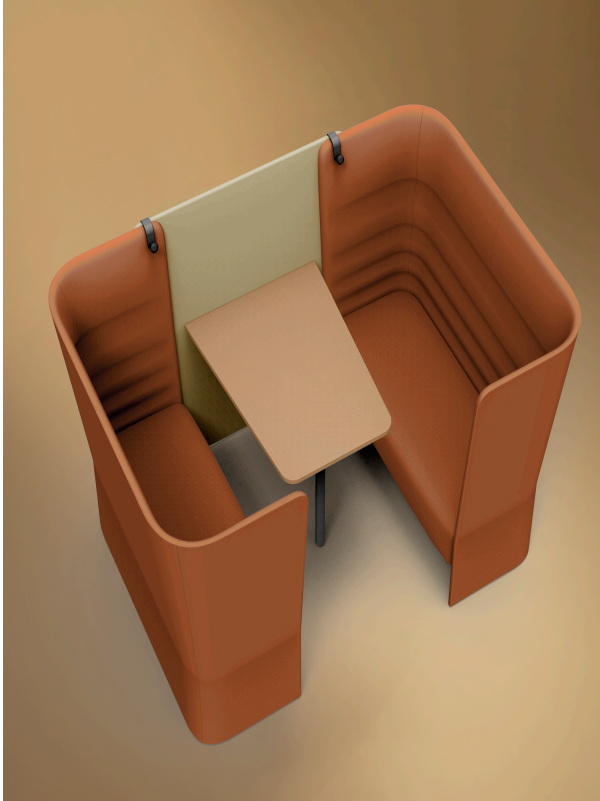

sitland

CellSpace

Cell Space - 4 plazas con panel y mesa

Materiali e rivestimenti

Tapizado

Tela AL - Alba / FiDiVi
Colori disponibili: 10

Tela ME - Medley / Gabriel
Colori disponibili: 15

Tela CH - Chili / Gabriel
Colori disponibili: 10

Tela ST - Step / Gabriel
Colori disponibili: 10

Tela MF - Main Line Flax / Camira
Colori disponibili: 10

Tela MW - Main Line Twist / Camira
Colori disponibili: 7

Tela CS - Crisp / Gabriel
Colori disponibili: 10

Tela SY - Sinergy / Camira
Colori disponibili: 10

Tela YO - Yoredale / Camira
Colori disponibili: 10

Tela FT - Foster / Vescom
Colori disponibili: 7

Tela RM - Remix 3 / Kvadrat
Colori disponibili: 10

Tela HE - Hero 2 / Kvadrat
Colori disponibili: 6

Tela FD - Fiord 2 / Kvadrat
Colori disponibili: 7

Tela S1 - Steelcut 3 / Kvadrat
Colori disponibili: 13

Questo prodotto è garantito 5 anni. Sitland si riserva di apportare modifiche e/o migliorie di carattere tecnico ed estetico ai propri modelli e prodotti in qualsiasi momento e senza preavviso. Le foto e i colori visualizzati sono puramente indicativi e possono variare rispetto alla realtà. Per maggiori informazioni si prega di contattare il nostro Servizio Clienti service@sitland.com