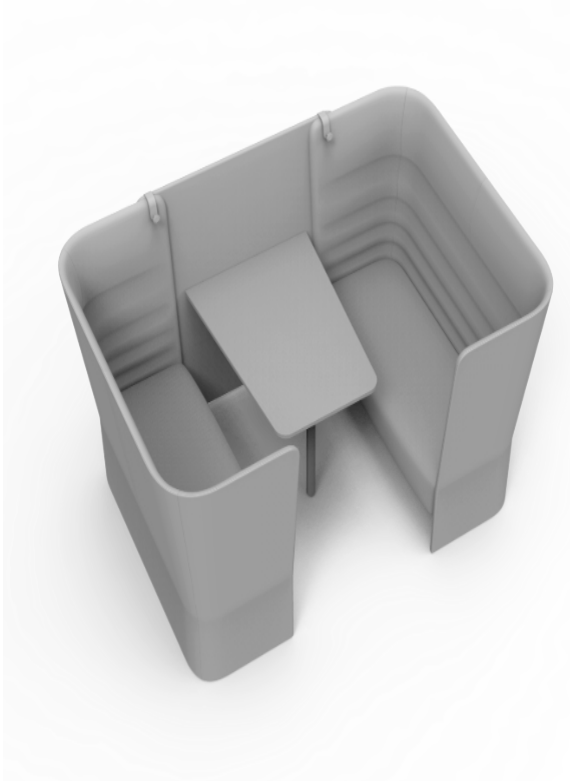

sitland

CellSpace

Cell Space - 4 plazas con panel y mesa

Materiali e rivestimenti

Tapizado

Tela AL - Alba / FiDiVi
Colori disponibili: 10

Tela ME - Medley / Gabriel
Colori disponibili: 15

Tela CH - Chili / Gabriel
Colori disponibili: 10

Tela ST - Step / Gabriel
Colori disponibili: 10

Tela RG - Regent / Camira
Colori disponibili: 10

Tela MF - Main Line Flax / Camira
Colori disponibili: 10

Tela MW - Main Line Twist / Camira
Colori disponibili: 7

Tela HE - Hero 2 / Kvadrat
Colori disponibili: 6

Tela FD - Fiord 2 / Kvadrat
Colori disponibili: 7

Tela S1 - Steelcut 3 / Kvadrat
Colori disponibili: 13

Questo prodotto è garantito 5 anni. Sitland Spa si riserva di apportare modifiche e/o migliorie di carattere tecnico ed estetico ai propri modelli e prodotti in qualsiasi momento e senza preavviso. Le foto e i colori visualizzati sono puramente indicativi e possono variare rispetto alla realtà. Per maggiori informazioni si prega di contattare il nostro Servizio Clienti service@sitland.com