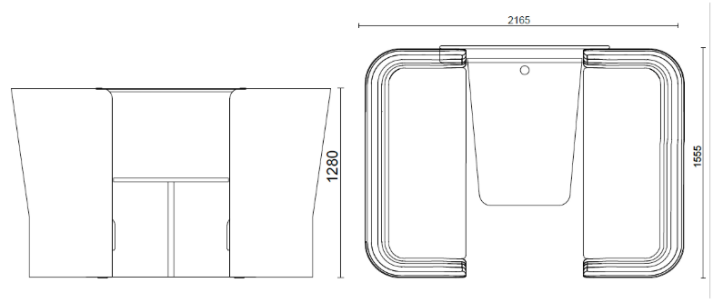

sitland

CellSpace

Cell Space - 4 plazas con panel y mesa

Materiali e rivestimenti

Tapizado

Tela AL - Alba / FiDiVi
Colori disponibili: 10

Tela ME - Medley / Gabriel
Colori disponibili: 15

Tela CH - Chili / Gabriel
Colori disponibili: 10