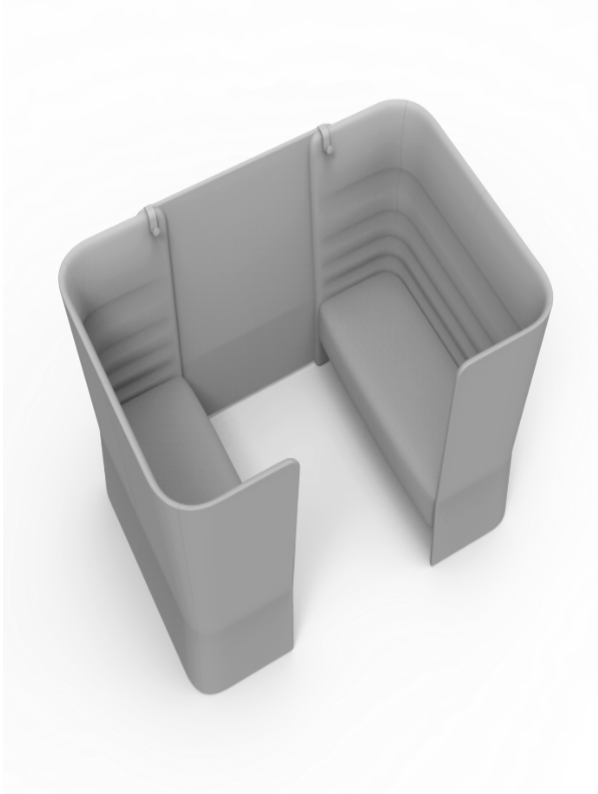

sitland

CellSpace

Cell Space - 4 plazas con panel tapizado

Materiali e rivestimenti

Tapizado

Tela AL - Alba / FiDiVi
Colori disponibili: 10

Tela ME - Medley / Gabriel
Colori disponibili: 15

Tela CH - Chili / Gabriel
Colori disponibili: 10

Tela ST - Step / Gabriel
Colori disponibili: 10

Tela RG - Regent / Camira
Colori disponibili: 10

Tela MF - Main Line Flax / Camira
Colori disponibili: 10

Tela MW - Main Line Twist / Camira
Colori disponibili: 7

Tela CS - Crisp / Gabriel
Colori disponibili: 10

Tela SY - Sinergy / Camira
Colori disponibili: 10

Tela YO - Yoredale / Camira
Colori disponibili: 10

Tela FT - Foster / Vescom
Colori disponibili: 7

Tela RM - Remix 3 / Kvadrat
Colori disponibili: 10

Tela HE - Hero 2 / Kvadrat
Colori disponibili: 6

Tela FD - Fiord 2 / Kvadrat
Colori disponibili: 7

Tela S1 - Steelcut 3 / Kvadrat
Colori disponibili: 13

Questo prodotto è garantito 5 anni. Sitland Spa si riserva di apportare modifiche e/o migliorie di carattere tecnico ed estetico ai propri modelli e prodotti in qualsiasi momento e senza preavviso. Le foto e i colori visualizzati sono puramente indicativi e possono variare rispetto alla realtà. Per maggiori informazioni si prega di contattare il nostro Servizio Clienti service@sitland.com