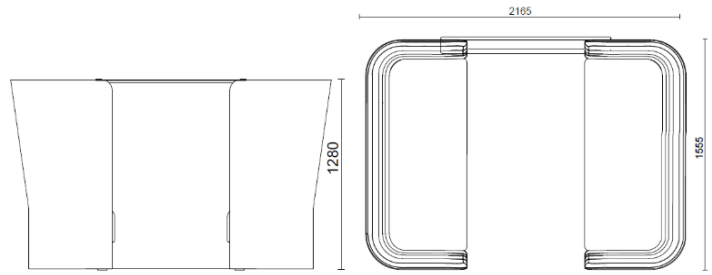

sitland

CellSpace

Cell Space - 4 plazas con panel tapizado

Materiali e rivestimenti

Tapizado

Tela AL - Alba / FiDiVi
Colori disponibili: 10

Tela ME - Medley / Gabriel
Colori disponibili: 15

Tela CH - Chili / Gabriel
Colori disponibili: 10