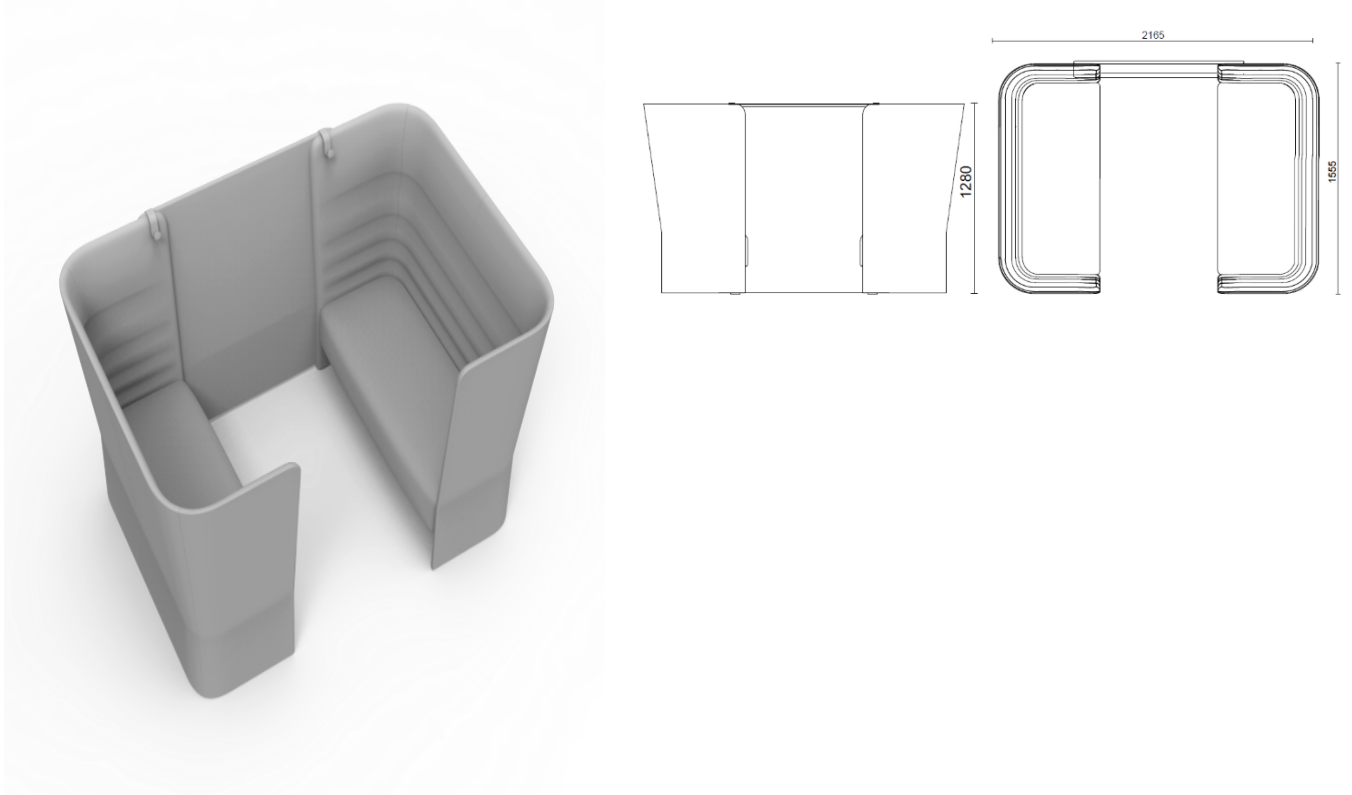

sitland

CellSpace

Cell Space - 4 plazas con panel tapizado

Materiali e rivestimenti

Tapizado

Tela AL - Alba / FiDiVi
Colori disponibili: 10

Tela ME - Medley / Gabriel
Colori disponibili: 15

Tela CH - Chili / Gabriel
Colori disponibili: 10

Tela ST - Step / Gabriel
Colori disponibili: 10

Tela RG - Regent / Camira
Colori disponibili: 10

Tela MF - Main Line Flax / Camira
Colori disponibili: 10

Tela MW - Main Line Twist / Camira
Colori disponibili: 7