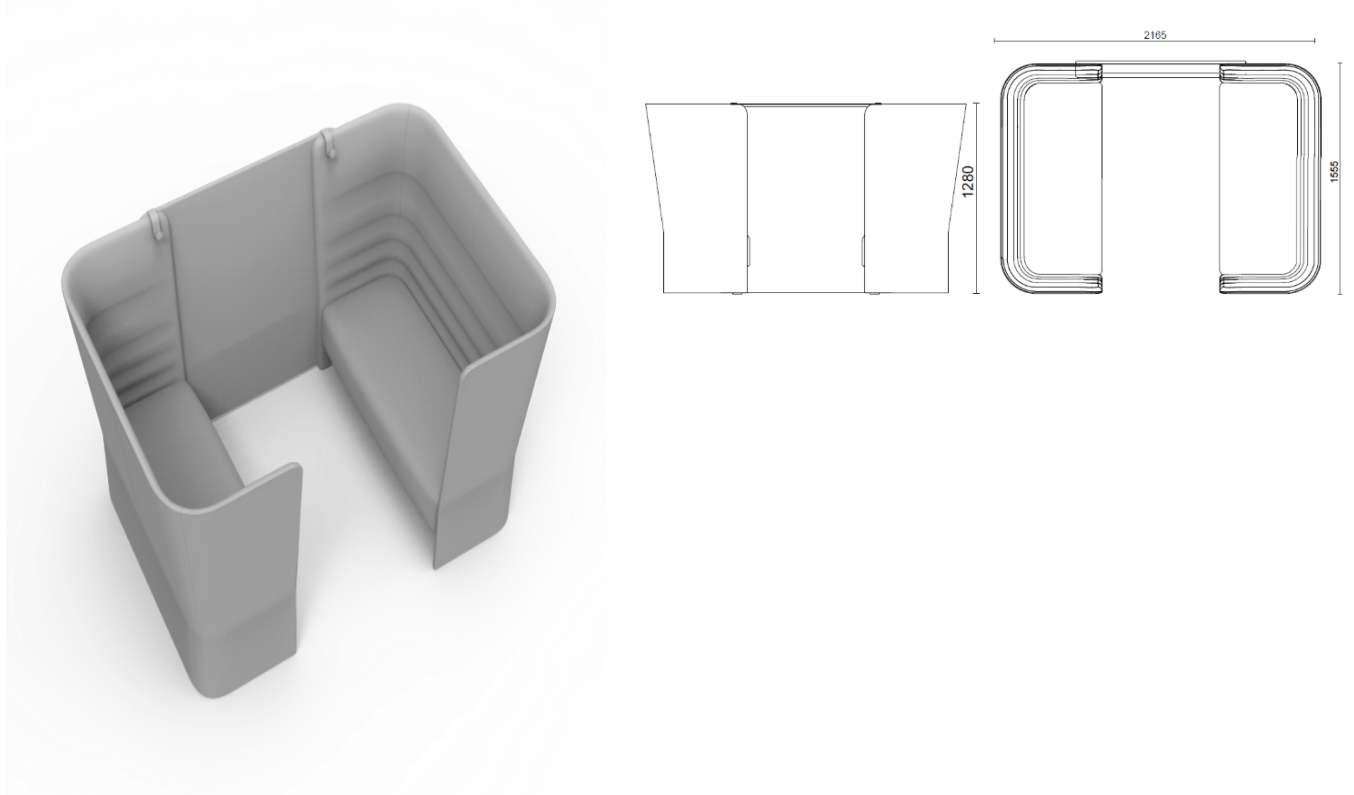

sitland

CellSpace

Cell Space - 4 plazas con panel tapizado

Materiali e rivestimenti

Tapizado

Tela AL - Alba / FiDiVi
Colori disponibili: 10

Tela ME - Medley / Gabriel
Colori disponibili: 15

Tela CH - Chili / Gabriel
Colori disponibili: 10

Tela ST - Step / Gabriel
Colori disponibili: 10

Tela RG - Regent / Camira
Colori disponibili: 10

Tela MF - Main Line Flax / Camira
Colori disponibili: 10

Tela MW - Main Line Twist / Camira
Colori disponibili: 7