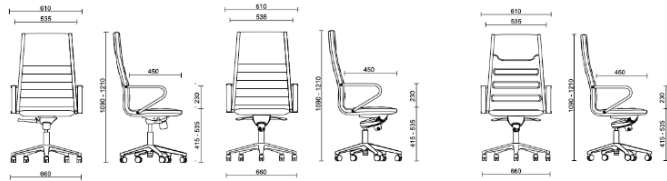

Ejecutivo

Classic+