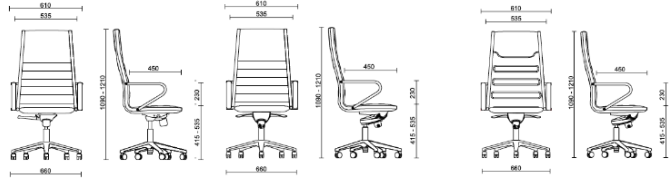

Ejecutivo

Classic+