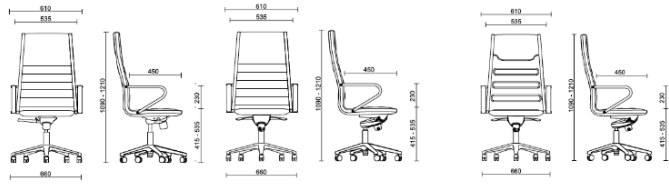

Ejecutivo

Classic+