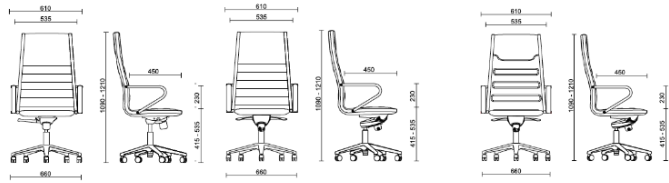

Ejecutivo

Classic+