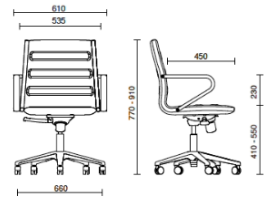

Manager

Classic+