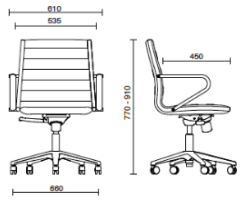

Manager

Classic+