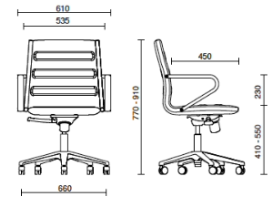

Manager

Classic+