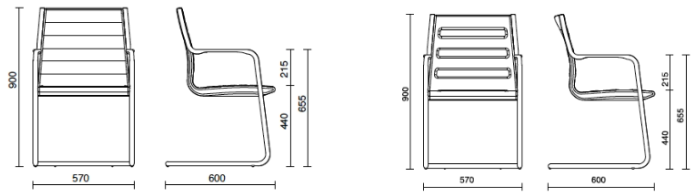

Silla confidente base patín

Classic+