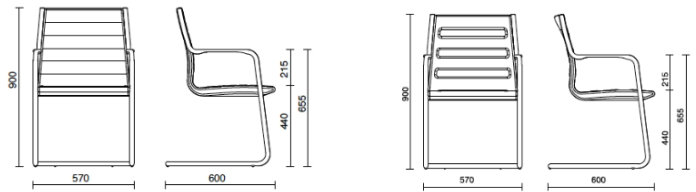

Silla confidente base patín

Classic+