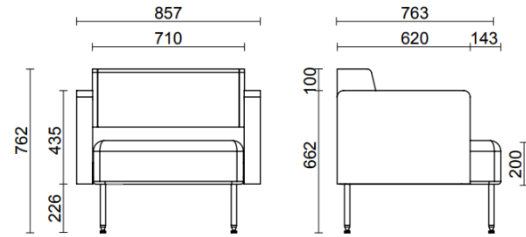

Modelli

Dapper sillón