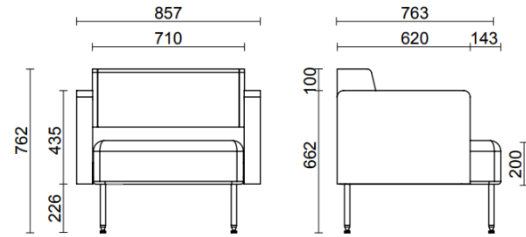

El asiento, los reposabrazos y el respaldo son elementos claramente diferenciados que conforman una pieza equilibrada, acogedora y con el encanto nostálgico de los clásicos del diseño.

El cojín mullido descansa sobre una estructura de acero tubular y se conecta visualmente mediante una banda de tela que permite al asiento abrazar elegantemente la estructura.

## Modelli

Dapper sillón

Dapper dos plazas

Dapper tres plazas