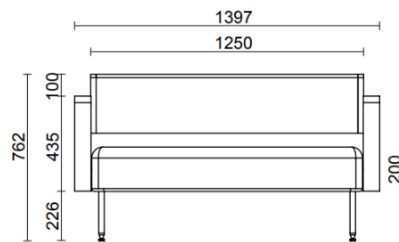

El asiento, los reposabrazos y el respaldo son elementos claramente diferenciados que conforman una pieza equilibrada, acogedora y con el encanto nostálgico de los clásicos del diseño.

El cojín mullido descansa sobre una estructura de acero tubular y se conecta visualmente mediante una banda de tela que permite al asiento abrazar elegantemente la estructura.

## Modelli

Dapper sillón

Dapper dos plazas

Dapper tres plazas