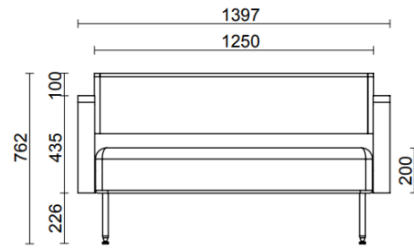

Dapper dos plazas