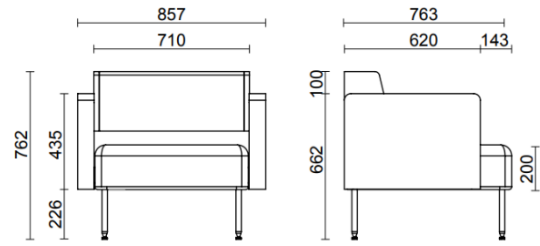

Dapper sillón