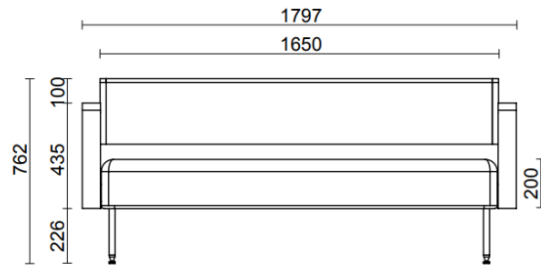

Dapper tres plazas