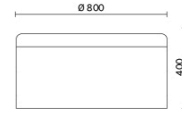

Storie collegate

Sirti S.p.A, Milán, Italia (2022)

Laminazione Sottile Academy, San Marco Evangelista (CE), Italia (2022)

Modelli

H 400 mm

H 450 mm

H 610 mm

Materiali e rivestimenti