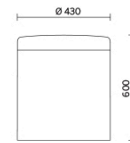

Storie collegate

Sirti S.p.A, Milán, Italia (2022)

Laminazione Sottile Academy, San Marco Evangelista (CE), Italia (2022)

Recom Power Systems, Mareno di Piave (TV), Italia (2025)

Modelli

H 400 mm

H 450 mm

H 610 mm