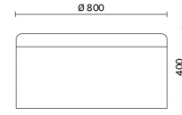

Storie collegate

Sirti S.p.A, Milán, Italia (2022)

Laminazione Sottile Academy, San Marco Evangelista (CE), Italia (2022)

Recom Power Systems, Mareno di Piave (TV), Italia (2025)

Modelli

H 400 mm

H 450 mm

H 610 mm