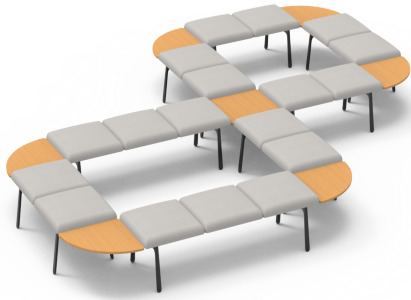

Drop

Storie collegate

Danone Office, Algiers, Algeria (2023)

composition 3

Materiali e rivestimenti

Tapizados

Tela ME - Medley /
Gabriel
Colori disponibili: 15

Tela MF - Main Line Flax /
Camira
Colori disponibili: 10

Tela MW - Main Line
Twist / Camira
Colori disponibili: 7

Tela CH - Chili / Gabriel
Colori disponibili: 10

Tela RG - Regent /
Camira
Colori disponibili: 10

Tela SY - Sinergy /
Camira
Colori disponibili: 10

Tela HE - Hero 2 /
Kvadrat
Colori disponibili: 6

Tela FD - Fiord 2 /
Kvadrat
Colori disponibili: 7

Tela S1 - Steelcut 3 /
Kvadrat
Colori disponibili: 13

Tela SE - Steelcut Trio 3
/ Kvadrat
Colori disponibili: 15

Tela S4 - Steelcut
Quartet / Kvadrat
Colori disponibili: 5

Questo prodotto è garantito 5 anni. Sitland Spa si riserva di apportare modifiche e/o migliorie di carattere tecnico ed estetico ai propri modelli e prodotti in qualsiasi momento e senza preavviso. Le foto e i colori visualizzati sono puramente indicativi e possono variare rispetto alla realtà. Per maggiori informazioni si prega di contattare il nostro Servizio Clienti service@sitland.com