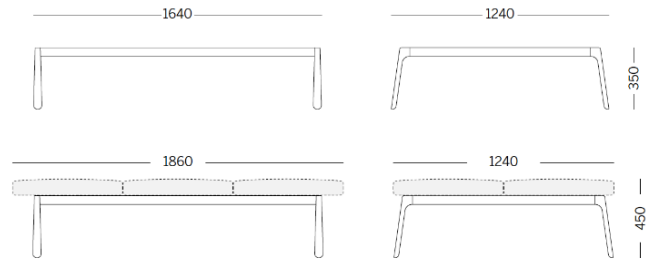

Drop

Storie collegate

Danone Office, Algiers, Algeria (2023)

double 3 units module - bench

Materiali e rivestimenti

Tapizados

Tela ME - Medley /
Gabriel
Colori disponibili: 15

Tela MF - Main Line Flax
/ Camira
Colori disponibili: 10

Tela MW - Main Line
Twist / Camira
Colori disponibili: 7

Tela CH - Chili / Gabriel
Colori disponibili: 10

Tela RG - Regent /
Camira
Colori disponibili: 10

Tela SY - Sinergy /
Camira
Colori disponibili: 10