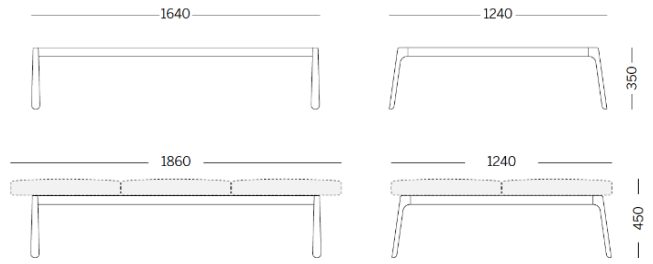

Drop

Storie collegate

Danone Office, Algiers, Algeria (2023)

double 3 units module - bench

Materiali e rivestimenti

Tapizados

Tela ME - Medley / Gabriel
Colori disponibili: 15

Tela MF - Main Line Flax / Camira
Colori disponibili: 10

Tela MW - Main Line Twist / Camira
Colori disponibili: 7

Tela CH - Chili / Gabriel
Colori disponibili: 10

Tela SY - Sinergy / Camira
Colori disponibili: 10

Tela CS - Crisp / Gabriel
Colori disponibili: 10

Tela FD - Fiord 2 / Kvadrat
Colori disponibili: 7

Tela S1 - Steelcut 3 / Kvadrat
Colori disponibili: 13

Tela SE - Steelcut Trio 3 / Kvadrat
Colori disponibili: 15

Tela S4 - Steelcut Quartet / Kvadrat
Colori disponibili: 5