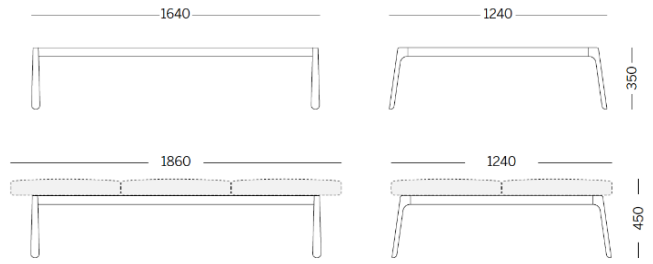

Drop

Storie collegate

Danone Office, Algiers, Algeria (2023)

double 3 units module - bench

Materiali e rivestimenti

Tapizados

Tela ME - Medley /
Gabriel
Colori disponibili: 15

Tela MF - Main Line Flax /
Camira
Colori disponibili: 10

Tela MW - Main Line
Twist / Camira
Colori disponibili: 7

Tela CH - Chili / Gabriel
Colori disponibili: 10

Tela RG - Regent /
Camira
Colori disponibili: 10

Tela SY - Sinergy /
Camira
Colori disponibili: 10