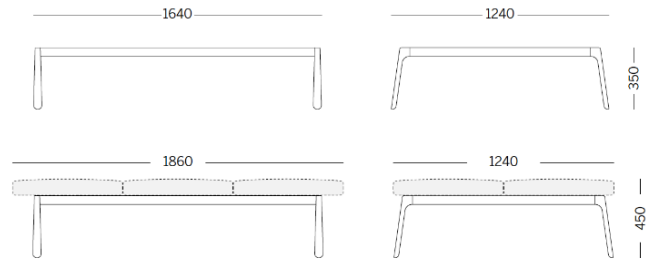

Drop

Storie collegate

Danone Office, Algiers, Algeria (2023)

double 3 units module - bench

Materiali e rivestimenti

Tapizados

Tela ME - Medley /
Gabriel
Colori disponibili: 15

Tela MF - Main Line Flax
/ Camira
Colori disponibili: 10

Tela MW - Main Line
Twist / Camira
Colori disponibili: 7

Tela CH - Chili / Gabriel
Colori disponibili: 10

Tela SY - Sinergy /
Camira
Colori disponibili: 10

Tela CS - Crisp / Gabriel
Colori disponibili: 10

Tela FD - Fiord 2 /
Kvadrat
Colori disponibili: 7

Tela S1 - Steelcut 3 /
Kvadrat
Colori disponibili: 13

Tela SE - Steelcut Trio 3
/ Kvadrat
Colori disponibili: 15

Tela S4 - Steelcut
Quartet / Kvadrat
Colori disponibili: 5